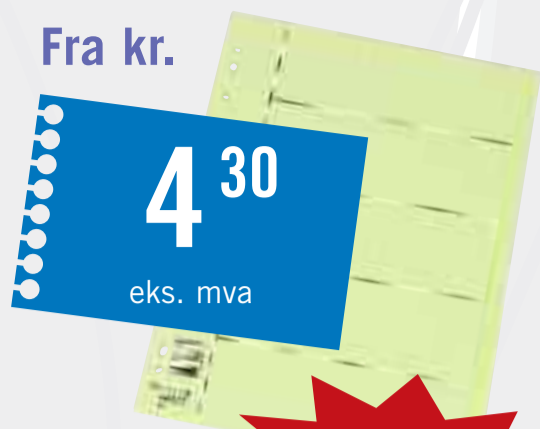

ØKONOMI

BREVORDNER EMO 80 MM MED SKINNE

A4. Brevordnere med skinne vil holde seg stødig, selv om den er fylt opp. 6 forskjellige farger.

772050	Gul	772053	Burgunder
772051	Grønn	772054	Rød
772052	Sort	772055	Blå

SMALORDNER EMO 50MM SKINNE

Smalordnere med skinner i 7 forskjellige farger.

772056	Hvit	772060	Burgunder
772057	Gul	772061	Rød
772058	Grønn	772062	Blå
772059	Sort		

SKILLEBLAD KARTONG

Skilleark 5 farget i kartong.
822015 5-delt **kr. 4,30**
822020 10-delt **kr. 6,50**